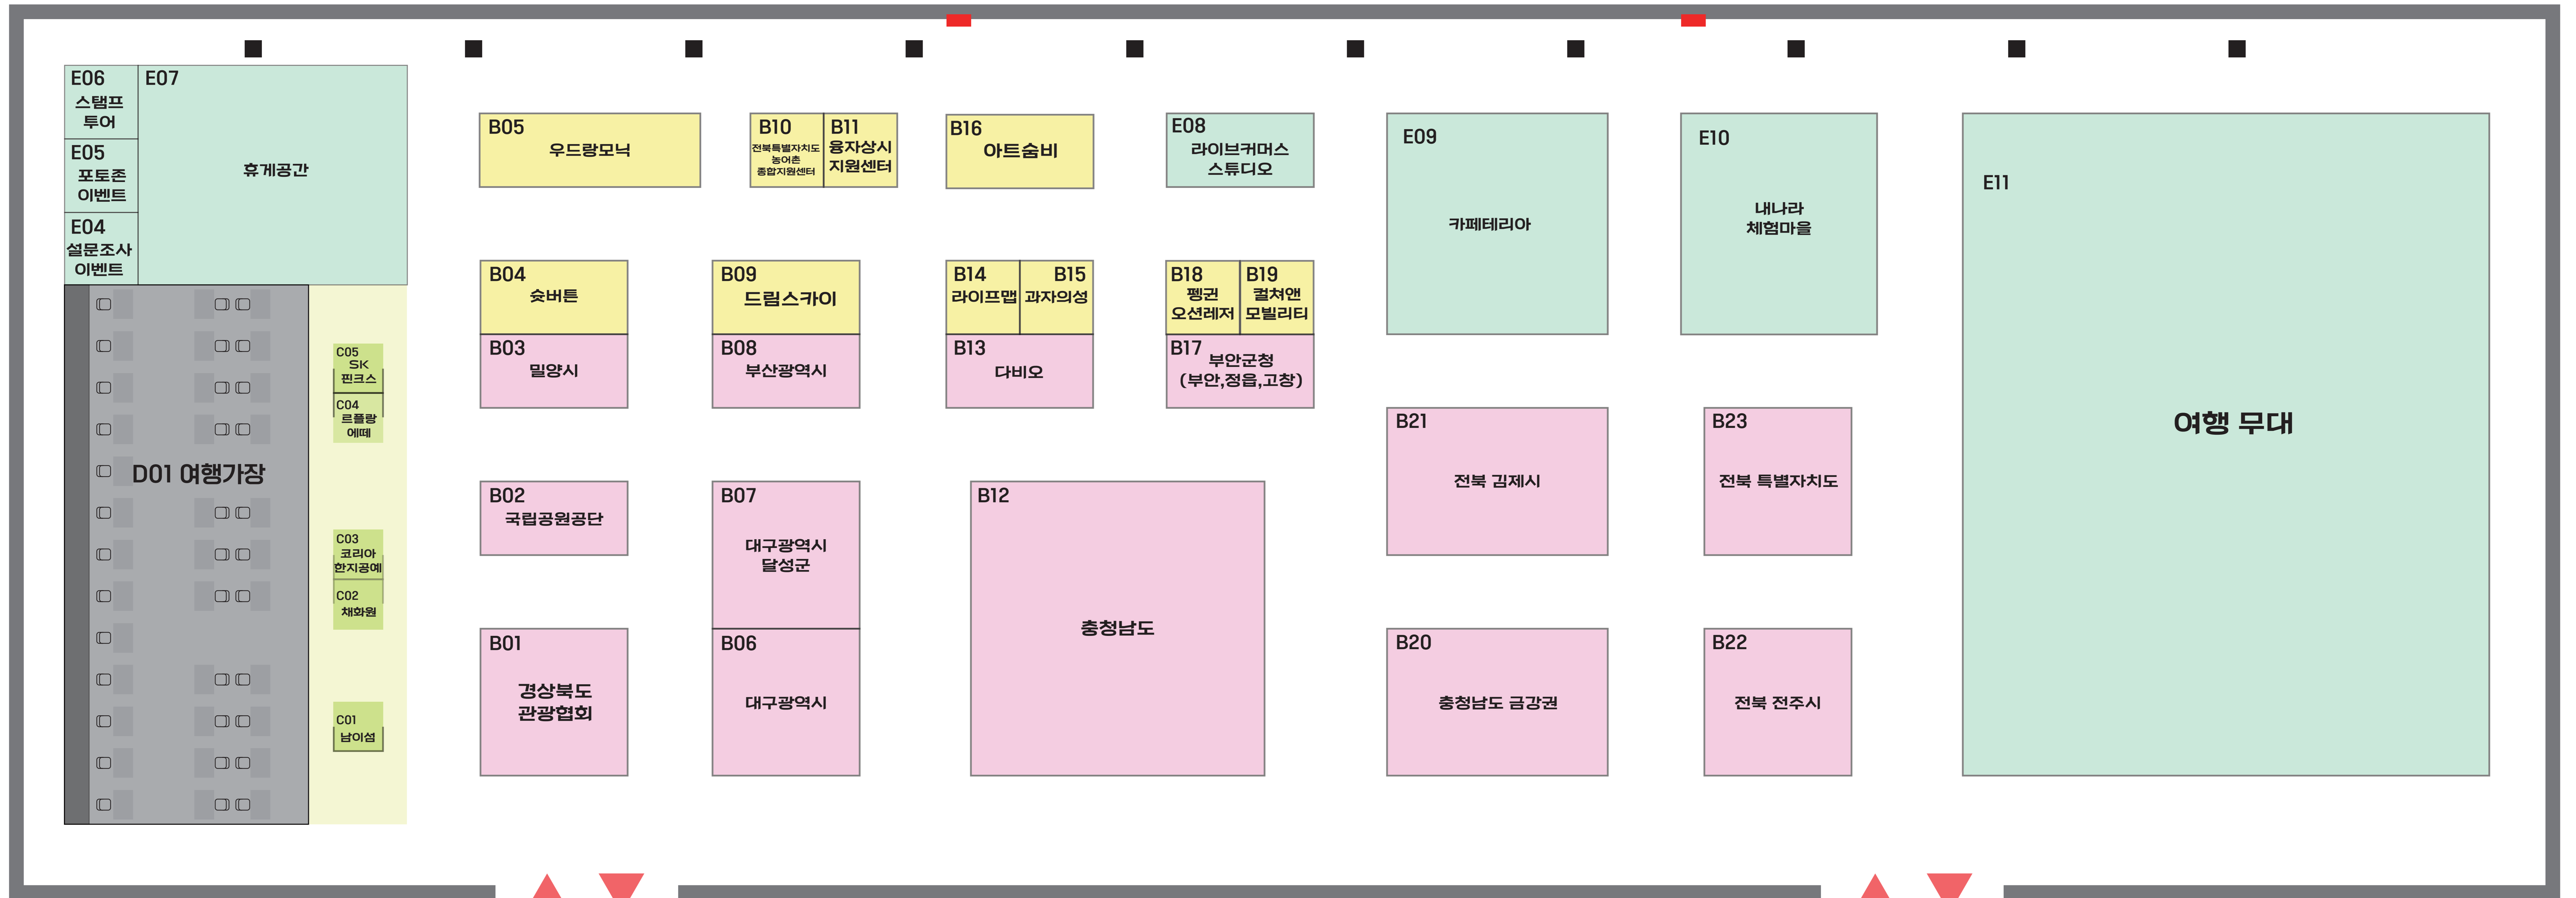

2024 내나라 *여행박람회

부스배치도

3F

1F

* 박람회 특성상 부득이할 경우, 부스배치가 일부 변경될 수 있습니다.