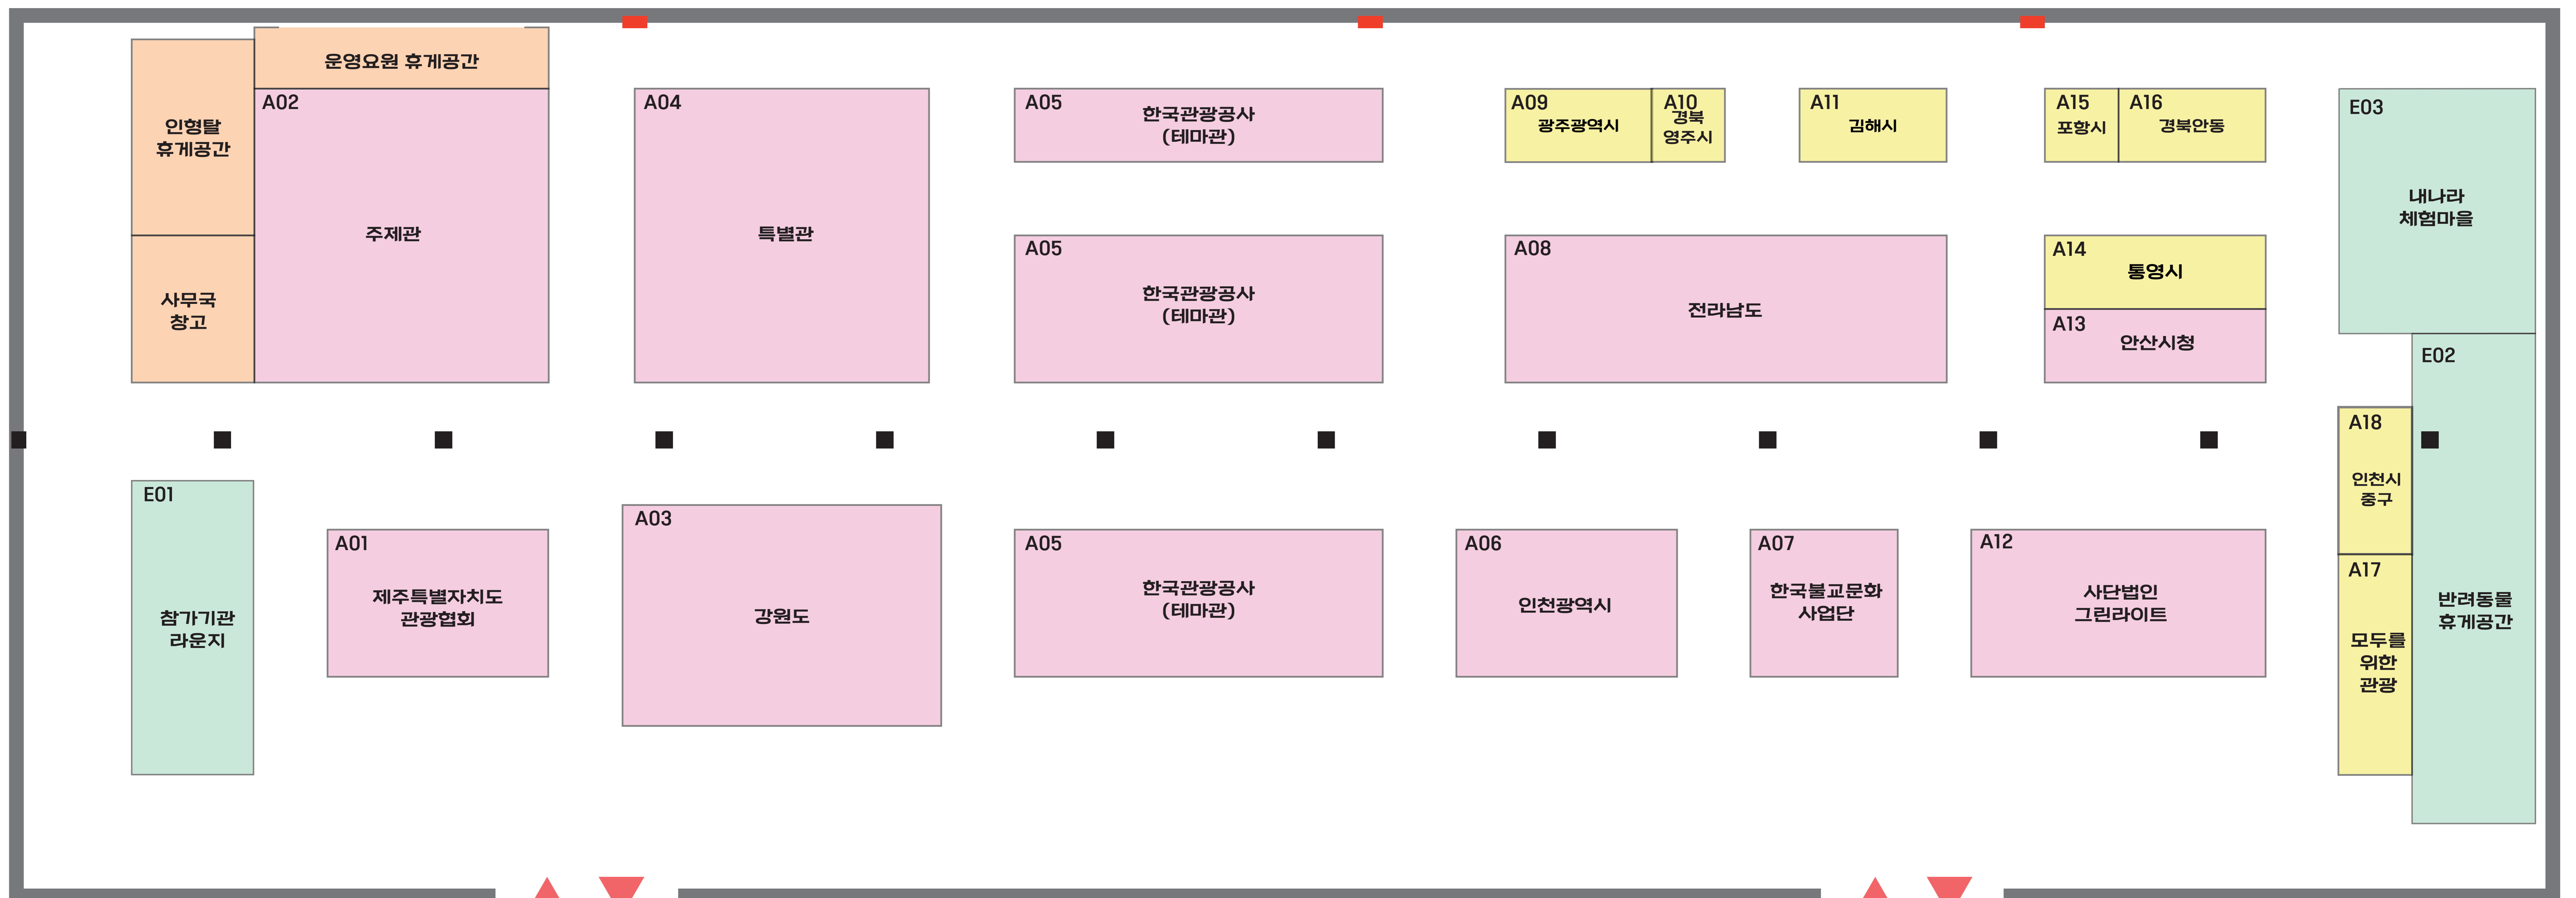

2024 내나라 *여행박람회

부스배치도

3F

1F

* 박람회 특성상 부득이할 경우, 부스배치가 일부 변경될 수 있습니다.