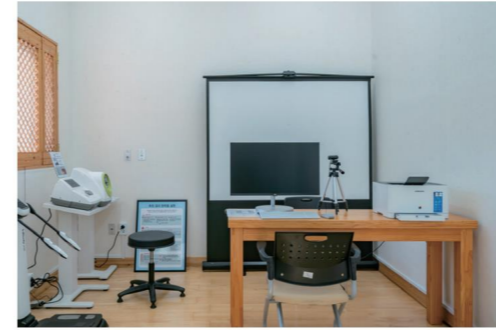

산수원 Sansuwon

📍 산수원

• 수용인원 / 면적 20명 / 83m²(25평)

나눔치유실 Counselors Room

📍 본관 6층

• 수용인원 / 면적 5명 / 15m²(5평)

기획전시실 Exhibition Room

📍 자작원